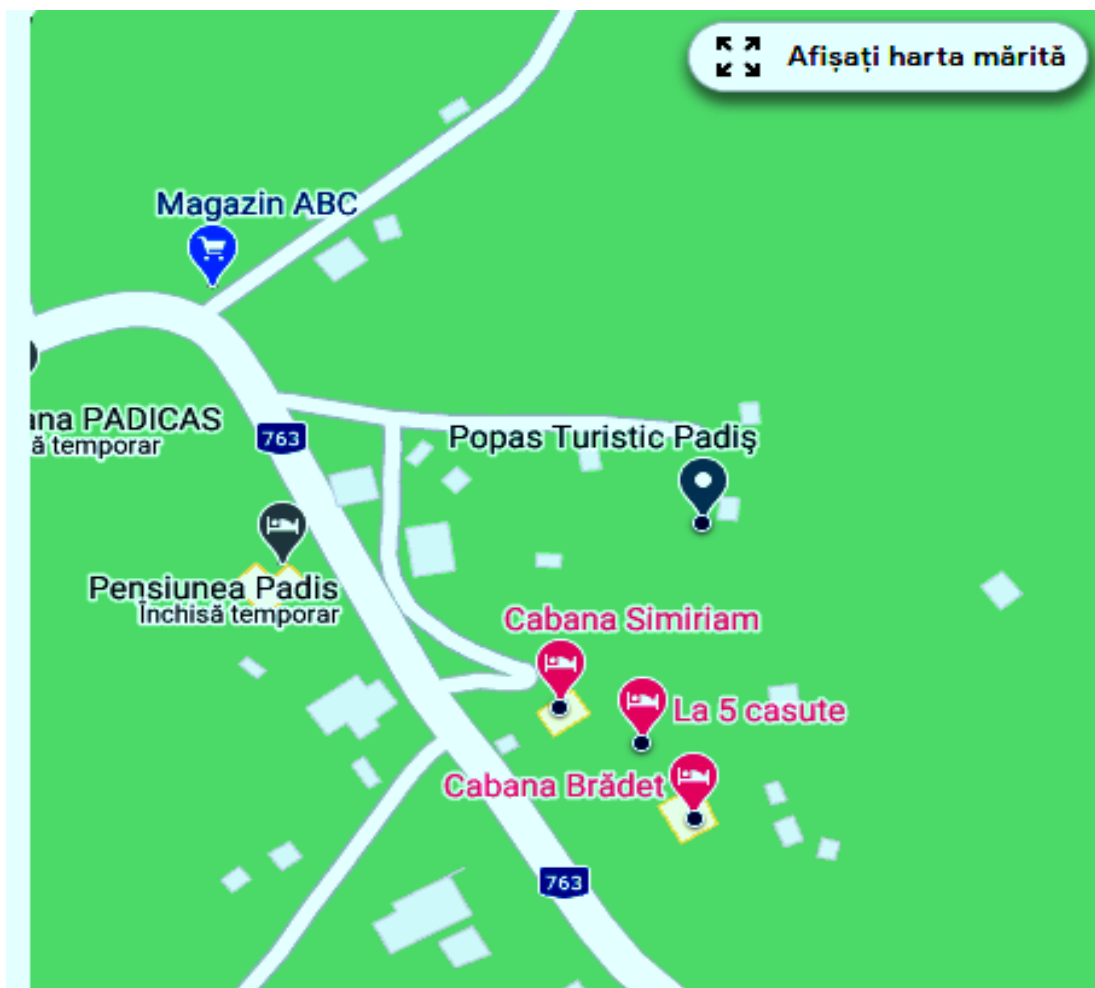

VARIANTE DE CAZARE PADIȘ

Acestea sunt locațiile cele mai apropiate de locul în care va avea loc
Competiția *Trofeul Padiș* – ediția I-a 21-23 august 2020.

La 5 casute

Hotel de patru stele
Aleea Padiș fn, Padiș 415200• 0725 863 653